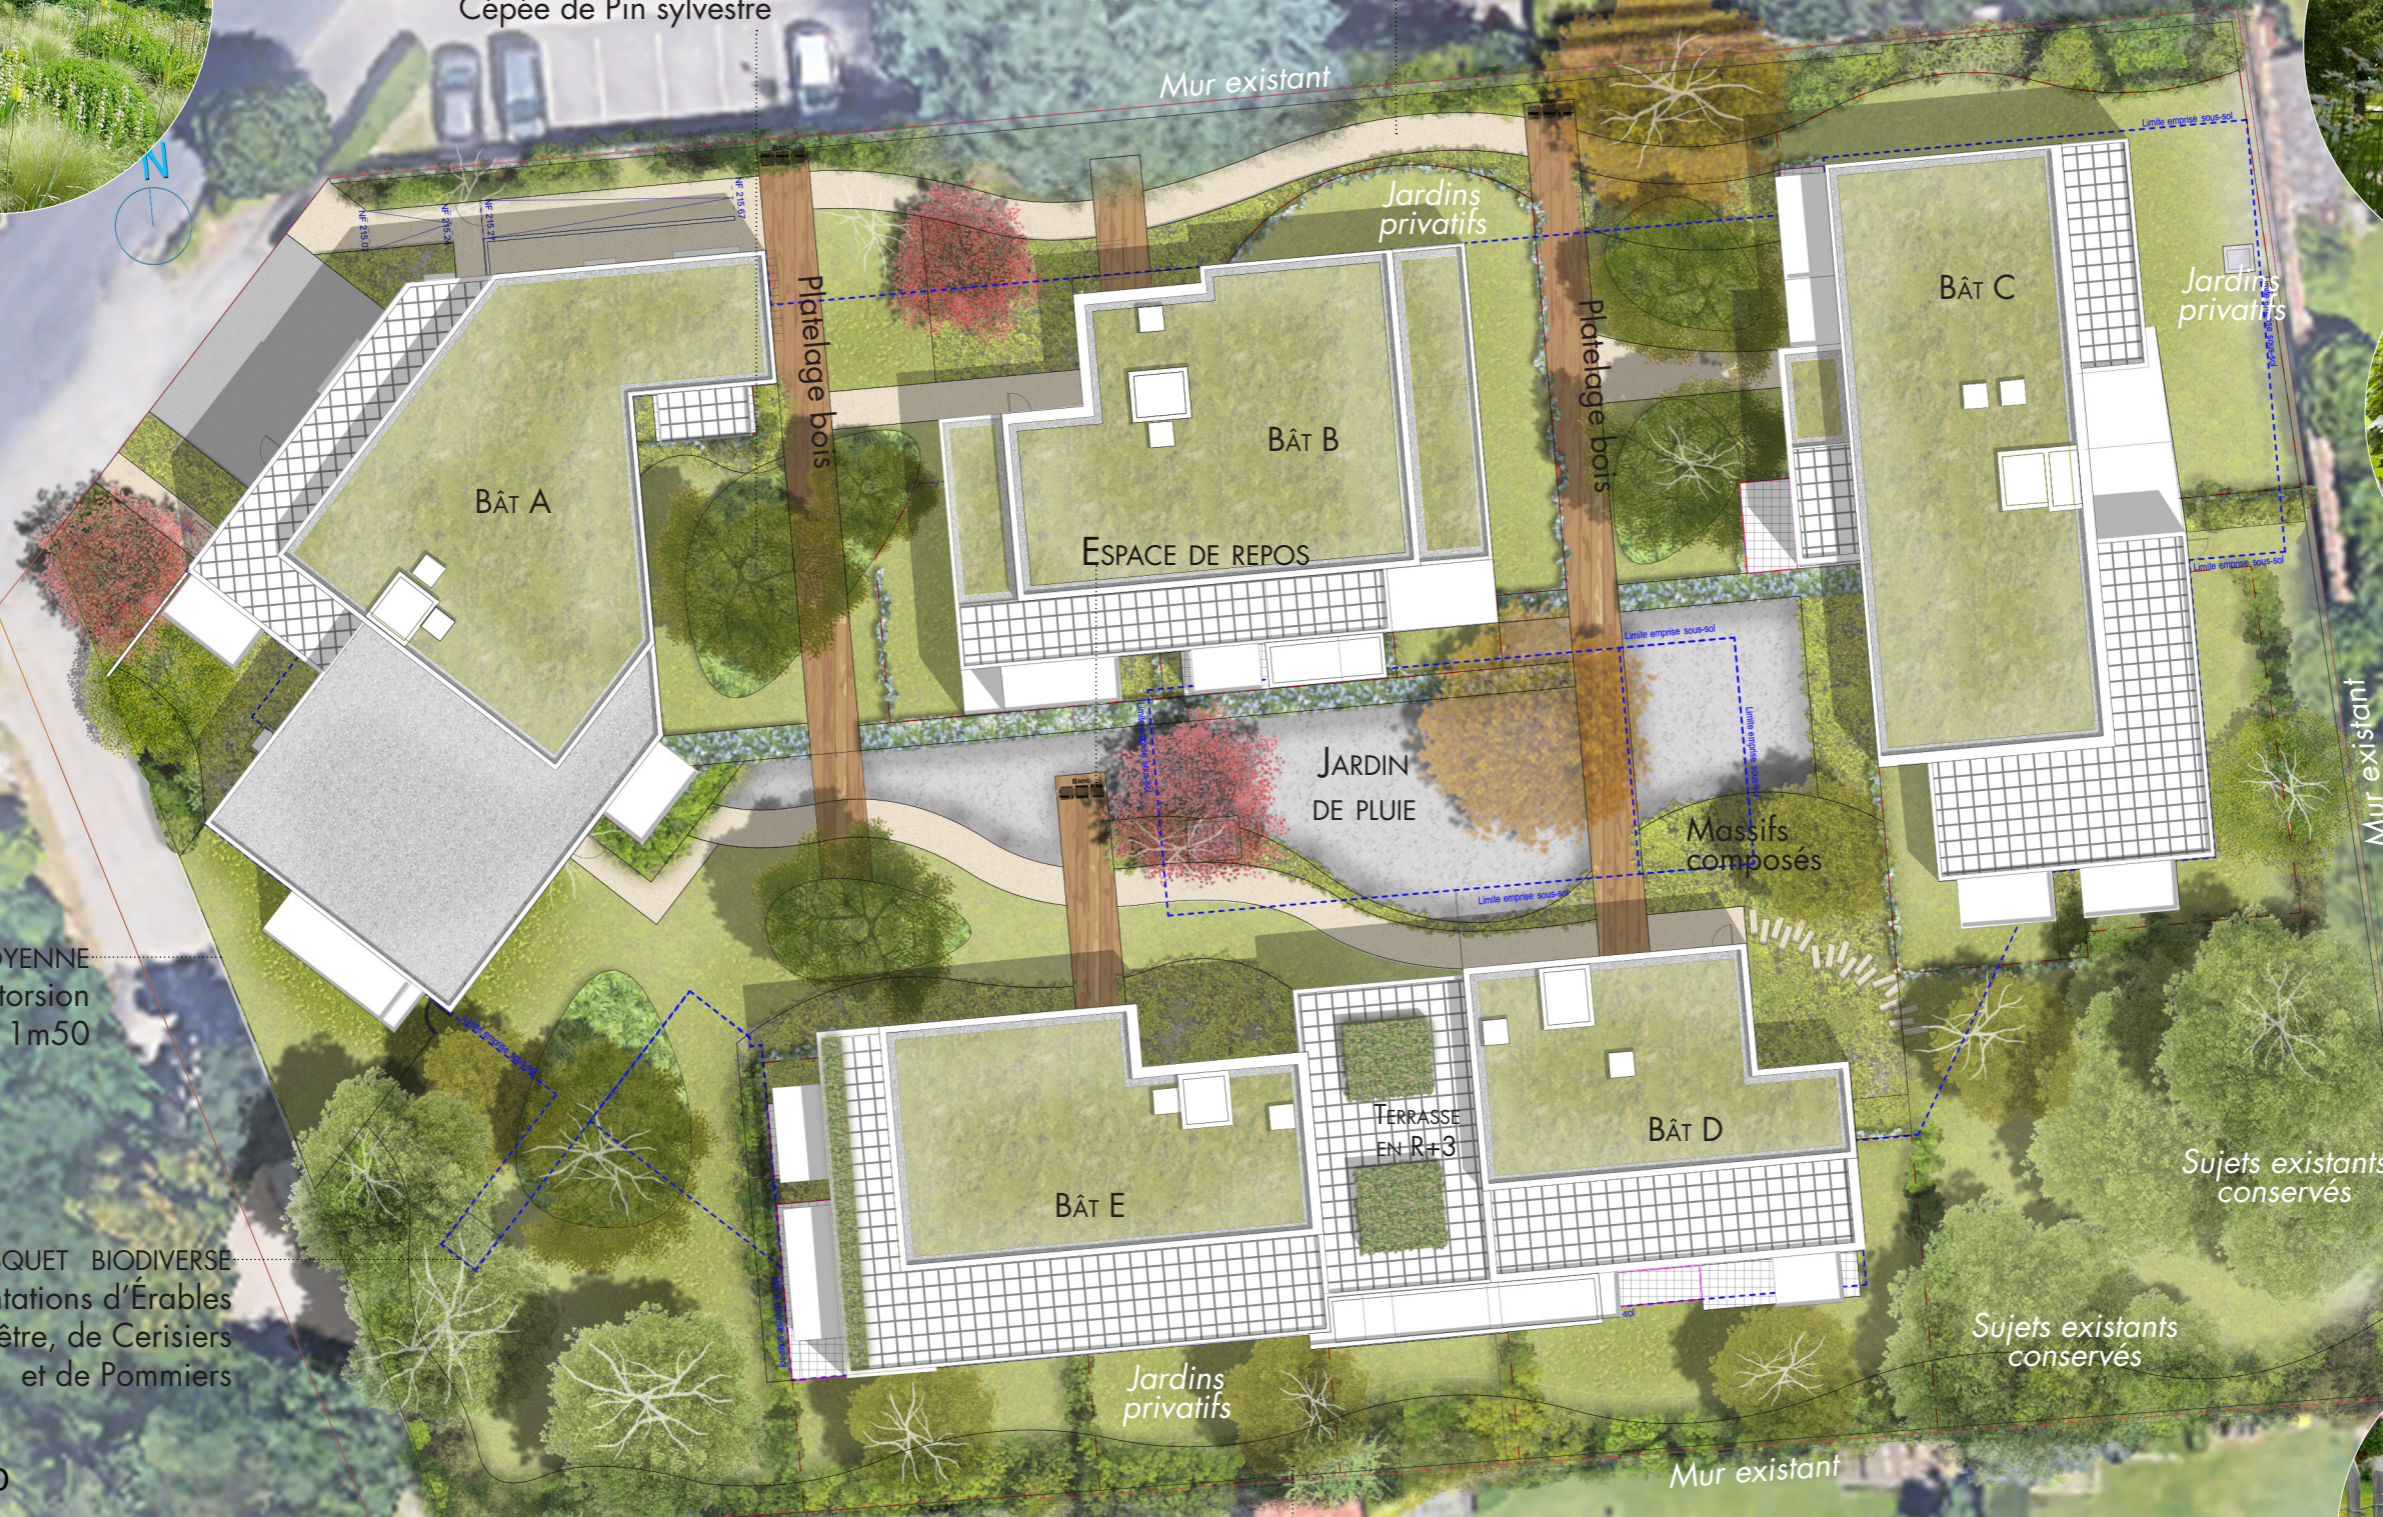

VALLONNEMENT PAYSAGER  
Plantation de graminées  
Cépée de Pin sylvestre

Cèdres existants  
voisins

CHEMINEMENT SINUEUX

Mur existant

LIMITE MITOYENNE  
Clôture simple torsion  
Hauteur 1m50

BOSQUET BIODIVERSE  
Plantations d'Érables  
champêtre, de Cerisiers  
et de Pommiers

NORD

ÉCHELLE : 1/300<sup>ème</sup>

GESTION DES VIS-À-VIS  
Haie libre composée  
d'arbustes variés

JARDINS PRIVATIFS  
Clôturés par ganivelle  
Hauteur 1m20  
Doublée de haies ou  
plantes grimpantes

[www.bdpconcept.com](http://www.bdpconcept.com)